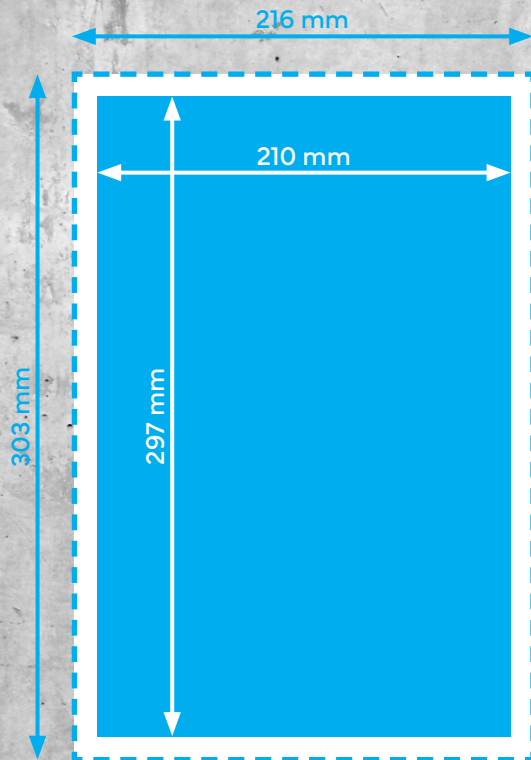

Broschüre Klammergeheftet

DIN A4 (297 x 210 mm)

-  Endformat
210 x 297mm
-  Beschnitt
3 mm
-  Dokumentformat
216 x 303 mm
(inkl. 3 mm Beschnitt auf jeder Seite)

Beispiel: Broschüre mit 8 Seiten
(4 Seiten Umschlag & 4 Seiten Inhalt)

- Auflösung** Optimal 600 dpi, minimal 150 dpi
- Farbmodus** CMYK
(angelieferte RGB-Daten werden in CMYK umgewandelt, dadurch sind Farbabweichungen möglich)
- Datenformate** PDF (Schriften einbetten)
- Schnittmarken** Ausserhalb des Beschnitts
- Datenanlieferung** Einzelseiten fortlaufend in einem Dokument inklusive Umschlag