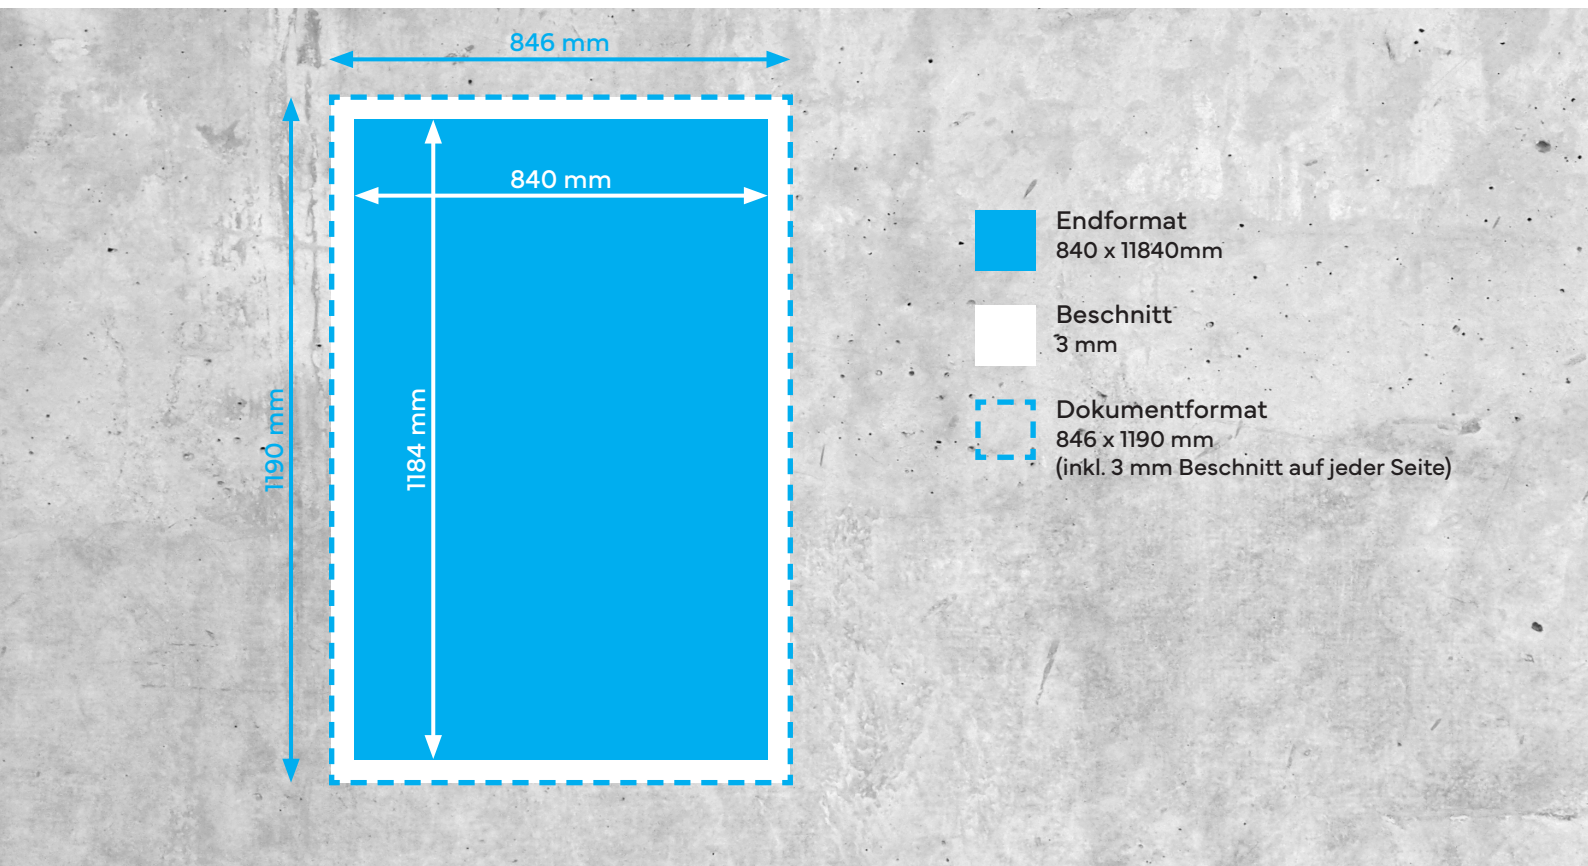

# Poster DIN A0 (840 x 1184 mm)

-  Endformat  
840 x 1184 mm
-  Beschnitt  
3 mm
-  Dokumentformat  
846 x 1190 mm  
(inkl. 3 mm Beschnitt auf jeder Seite)

- Auflösung**            Optimal 300 dpi, minimal 150 dpi
- Farbmodus**            CMYK  
(angelieferte RGB-Daten werden  
in CMYK umgewandelt, dadurch  
sind Farbabweichungen möglich)
- Datenformate**        PDF (Schriften einbetten)
- Schnittmarken**        Ausserhalb des Beschnitts
- Datenanlieferung**    Einzelseiten in einem Dokument